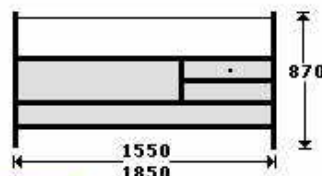

modelo 701

Descripción:

En su parte inferior lleva incorporado un cajón

Precios:

1200 mm.	1500 mm.	1800 mm.
329,60 €	368,34 €	390,00 €

modelo 702

Descripción:

Vitrina de 200 mm de altura preparada para sobre de cristal de 8 mm. y parte frontal de 6 mm. en su parte posterior lleva incorporado un cajón.

Precios:

1200 mm.	1500 mm.	1800 mm.
310,18 €	356,70 €	370,80 €
Cristales 68,76 €	76,91 €	82,50 €

modelo 703

Descripción:

Vitrina de 200 mm. de altura caja de 515 mm. de ancho, preparada para sobre de cristal de 8 mm. y parte frontal de 6 mm. En su parte posterior lleva incorporado un cajón.

Precio:

1200 mm.	1500 mm.	1800 mm.
318,21 €	339,40 €	369,80 €
Cristales 34,89 €	47,89 €	61,20 €

modelo 704

Descripción:

Vitrina de 510 mm. de altura preparada para sobre de cristal de 8 mm. y frontal de 6 mm. Lleva incorporado cremallera para soporte intermedio de estantes cristal de 300 mm. de ancho. Sin cajón.

Precios:

	1200 mm.	1500 mm.	1800 mm.
	318,21 €	346,80 €	377,60 €
Cristales	79,77 €	94,10 €	110,28 €

modelo 706

Descripción:

Vitrina de 380 mm. de altura y caja de 515 mm de ancho, preparada para sobre de cristal de 8 mm. y parte frontal de 6 mm. En su parte posterior lleva incorporado un cajón.