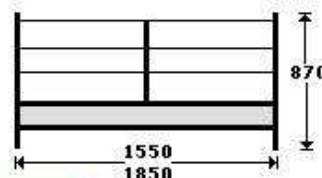

COLORES DISPONIBLES

- Naranja
- Verde
- Azul
- Rojo
- Sicomoro
- Haya
- Arce
- Aluminio liso
- Wengue
- Cerezo
- Roble Bretón
- Roble espejo
- Haya
- Blanco
- Blanco Sof