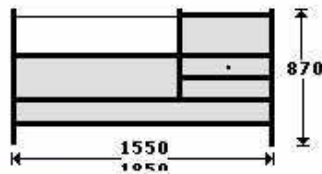

Precios:

1200 mm.	1500 mm.	1800 mm.
310,18 €	356,70 €	370,80 €
Cristales 68,76 €	76,91 €	82,50 €

modelo 703

Descripción:

Vitrina de 200 mm. de altura caja de 515 mm. de ancho, preparada para sobre de cristal de 8 mm. y parte frontal de 6 mm. En su parte posterior lleva incorporado un cajón.

Precio:

1200 mm.	1500 mm.	1800 mm.
318,21 €	339,40 €	369,80 €
Cristales 34,89 €	47,89 €	61,20 €

modelo 704

Descripción:

Vitrina de 510 mm. de altura preparada para sobre de cristal de 8 mm. y frontal de 6 mm. Lleva incorporado cremallera para soporte intermedio de estantes cristal de 300 mm. de ancho. Sin cajón.

modelo 705

Descripción:

Vitrina de 380 mm. de altura sobre de cristal de 8 mm., parte frontal de 6 mm. estante de 300 mm. incorporado cremallera para soporte intermedio de estante. Parte posterior lleva incorporado un cajón.

Precios:

	1200 mm.	1500 mm.	1800 mm.
	318,21 €	346,80 €	377,60 €
Cristales	79,77 €	94,10 €	110,28 €

modelo 706

Descripción:

Vitrina de 380 mm. de altura y caja de 515 mm de ancho, preparada para sobre de cristal de 8 mm. y parte frontal de 6 mm. En su parte posterior lleva incorporado un cajón.