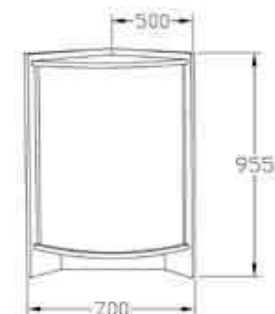

modelo 106

Descripción:

Rinconera abierta. Tapa 30 m/m, canto PVC de 1,2 m/m. Estantes.

Precio

152,20 €

modelo 107

Descripción:

Rinconera cerrada curva.

Precio

274,00 €

modelo 108

Descripción:

Dado orejero cajón y teclado ordenador.

Precio

280,00 €

COLORES DISPONIBLES

- Naranja
- Sicomoro
- Wengue
- Haya

- Verde
- Haya
- Cerezo
- Blanco

- Azul
- Arce
- Roble Bretón
- Blanco Sof

- Rojo
- Aluminio liso
- Roble espejo