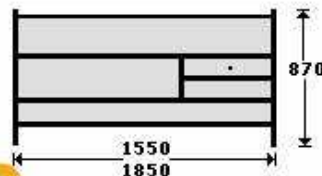

modelo 701

Descripción:

En su parte inferior lleva incorporado un cajón

Precios:

1200 mm.	1500 mm.	1800 mm.
329,60 €	368,34 €	390,00 €

modelo 702

Descripción:

Vitrina de 200 mm de altura preparada para sobre de cristal de 8 mm. y parte frontal de 6 mm. en su parte posterior lleva incorporado un cajón.

Precios:

1200 mm.	1500 mm.	1800 mm.
310,18 €	356,70 €	370,80 €
Cristales 68,76 €	76,91 €	82,50 €

modelo 703

Descripción:

Vitrina de 200 mm. de altura caja de 515 mm. de ancho, preparada para sobre de cristal de 8 mm. y parte frontal de 6 mm. En su parte posterior lleva incorporado un cajón.

Precio:

1200 mm.	1500 mm.	1800 mm.
318,21 €	339,40 €	369,80 €
Cristales 34,89 €	47,89 €	61,20 €

modelo 704

Descripción:

Vitrina de 510 mm. de altura preparada para sobre de cristal de 8 mm. y frontal de 6 mm. Lleva incorporado cremallera para soporte intermedio de estantes cristal de 300 mm. de ancho. Sin cajón.

Precios:

	1200 mm.	1500 mm.	1800 mm.
	318,21 €	346,80 €	377,60 €
Cristales	79,77 €	94,10 €	110,28 €

modelo 706

Descripción:

Vitrina de 380 mm. de altura y caja de 515 mm de ancho, preparada para sobre de cristal de 8 mm. y parte frontal de 6 mm. En su parte posterior lleva incorporado un cajón.