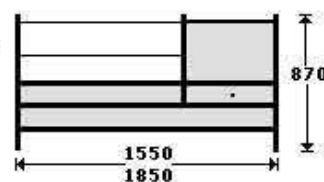

Precio:

1200 mm.	1500 mm.	1800 mm.
318,21 €	339,40 €	369,80 €
Cristales 34,89 €	47,89 €	61,20 €

modelo 704

Descripción:

Vitrina de 510 mm. de altura preparada para sobre de cristal de 8 mm. y frontal de 6 mm. Lleva incorporado cremallera para soporte intermedio de estantes cristal de 300 mm. de ancho. Sin cajón.

modelo 705

Descripción:

Vitrina de 380 mm. de altura sobre de cristal de 8 mm., parte frontal de 6 mm. estante de 300 mm. incorporado cremallera para soporte intermedio de estante. Parte posterior lleva incorporado un cajón.

Precios:

	1200 mm.	1500 mm.	1800 mm.
	318,21 €	346,80 €	377,60 €
Cristales	79,77 €	94,10 €	110,28 €

modelo 706

Descripción:

Vitrina de 380 mm. de altura y caja de 515 mm de ancho, preparada para sobre de cristal de 8 mm. y parte frontal de 6 mm. En su parte posterior lleva incorporado un cajón.

Precios:

	1200 mm.	1500 mm.	1800 mm.
	356,48 €	381,60 €	412,20 €
Cristales	48,10 €	54,04 €	76,41 €

modelo 707

Descripción:

Para soporte caja características idénticas a mostradores, puede adaptarse a todos los Modelos, en su parte posterior lleva acopladao un cajón.