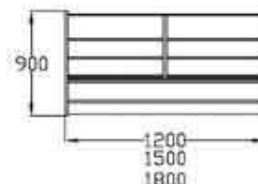

modelo 705

Descripción:

Vitrina de 380 mm. de altura sobre de cristal de 8 mm., parte frontal de 6 mm. estante de 300 mm. incorporado cremallera para soporte intermedio de estante. Parte posterior lleva incorporado un cajón.

Precios:

	1200 mm.	1500 mm.	1800 mm.
	318,21 €	346,80 €	377,60 €
Cristales	79,77 €	94,10 €	110,28 €

modelo 706

Descripción:

Vitrina de 380 mm. de altura y caja de 515 mm de ancho, preparada para sobre de cristal de 8 mm. y parte frontal de 6 mm. En su parte posterior lleva incorporado un cajón.

Precios:

	1200 mm.	1500 mm.	1800 mm.
	356,48 €	381,60 €	412,20 €
Cristales	48,10 €	54,04 €	76,41 €

modelo 707

Descripción:

Para soporte caja características idénticas a mostradores, puede adaptarse a todos los Modelos, en su parte posterior lleva acopladao un cajón.

Precio

210,00 €

modelo 201

Descripción:

Mostrador escalera. Laterales de 30 m/m, cantos de PVC de 1,2 m/m, vitrina grande, escalera extraible, cajones.

Medidas disponibles en 1200, 1500 y 1800.

	1200 mm.	1500 mm.	1800 mm.
	476,00 €	498,38 €	532,00 €
Cristales	80,12 €	96,28 €	112,28 €