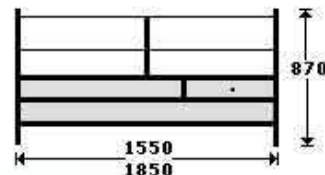

Precio:

1200 mm.	1500 mm.	1800 mm.
318,21 €	339,40 €	369,80 €
Cristales 34,89 €	47,89 €	61,20 €

modelo 704

Descripción:

Vitrina de 510 mm. de altura preparada para sobre de cristal de 8 mm. y frontal de 6 mm. Lleva incorporado cremallera para soporte intermedio de estantes cristal de 300 mm. de ancho. Sin cajón.

Precio:

1200 mm.	1500 mm.	1800 mm.
219,20 €	251,80 €	288,12 €
Cristales 107,08 €	128,10 €	151,63 €

COLORES DISPONIBLES

- Naranja
- Verde
- Azul
- Rojo
- Sicomoro
- Haya
- Arce
- Aluminio liso
- Wengue
- Cerezo
- Roble Bretón
- Roble espejo
- Haya
- Blanco
- Blanco Sof

modelo 705

Descripción:

Vitrina de 380 mm. de altura sobre de cristal de 8 mm., parte frontal de 6 mm. estante de 300 mm. incorporado cremallera para soporte intermedio de estante. Parte posterior lleva incorporado un cajón.

Precios:

	1200 mm.	1500 mm.	1800 mm.
	318,21 €	346,80 €	377,60 €
Cristales	79,77 €	94,10 €	110,28 €

modelo 706

Descripción:

Vitrina de 380 mm. de altura y caja de 515 mm de ancho, preparada para sobre de cristal de 8 mm. y parte frontal de 6 mm. En su parte posterior lleva incorporado un cajón.