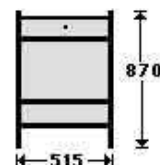

modelo 705

Descripción:

Vitrina de 380 mm. de altura sobre de cristal de 8 mm., parte frontal de 6 mm. estante de 300 mm. incorporado cremallera para soporte intermedio de estante. Parte posterior lleva incorporado un cajón.

Precios:

	1200 mm.	1500 mm.	1800 mm.
	318,21 €	346,80 €	377,60 €
Cristales	79,77 €	94,10 €	110,28 €

modelo 706

Descripción:

Vitrina de 380 mm. de altura y caja de 515 mm de ancho, preparada para sobre de cristal de 8 mm. y parte frontal de 6 mm. En su parte posterior lleva incorporado un cajón.

Precios:

	1200 mm.	1500 mm.	1800 mm.
	356,48 €	381,60 €	412,20 €
Cristales	48,10 €	54,04 €	76,41 €

modelo 707

Descripción:

Para soporte caja características idénticas a mostradores, puede adaptarse a todos los Modelos, en su parte posterior lleva acopladao un cajón.

Precio

210,00 €

modelo 201

Descripción:

Mostrador escalera. Laterales de 30 m/m, cantos de PVC de 1,2 m/m, vitrina grande, escalera extraible, cajones.

Medidas disponibles en 1200, 1500 y 1800.

	1200 mm.	1500 mm.	1800 mm.
	476,00 €	498,38 €	532,00 €
Cristales	80,12 €	96,28 €	112,28 €