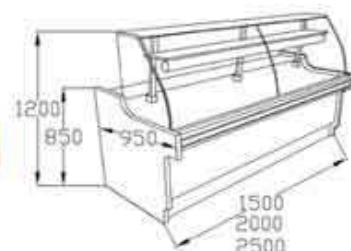

1500 mm.	2000 mm.	2500 mm.
	2.260,18 €	2.832,00 €	2.920,80 €

W
W
W
·
M
O
S
T
R
A
D
O
R
E
S
·
E
S
·
C
A
T
A
L
O
G
O
·
2
0
0
9

COLORES DISPONIBLES

- Naranja
- Verde
- Azul
- Rojo
- Sicomoro
- Haya
- Arce
- Aluminio liso
- Wengue
- Cerezo
- Roble Bretón
- Roble espejo
- Haya
- Blanco
- Blanco Sof